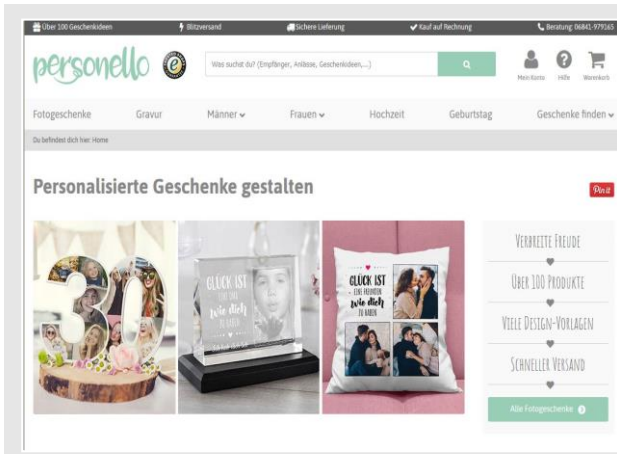

300.000 Paketbeilagen an Käufer für personalisierte Geschenke: überwiegend Familien mit Kindern und junge Pärchen – familienorientiert – freizeitaktiv

Zielgruppenprofil

- 95 % Privatadressen
- 5 % Firmenadressen
- 70 % weiblich / 30 % männlich
- mittlere Kaufkraft
- bildungsorientiert
- familienorientiert
- designorientiert
- freizeitaktiv

www.personello.com

Die Personello GmbH wurde vor ca. 15 Jahre gegründet und hat sich über die Jahre als Spezialist für personalisierte Geschenke etabliert. Im Online-Shop können die Kunden mit ihren eigenen Fotos und Texten über 100 verschiedene Produkte ganz nach ihren Wünschen individuell gestalten. Das Spektrum der bedruckbaren Produkte reicht von außergewöhnlichen Geschenken wie Schieferplatten, Bieretiketten und Vasen, bis hin zu den beliebten Klassikern wie beispielsweise Kissen, Tassen, Schmuck und Brettchen. Personello bietet seinen Kunden damit eine breite Auswahl für persönliche Geschenke von Herzen.